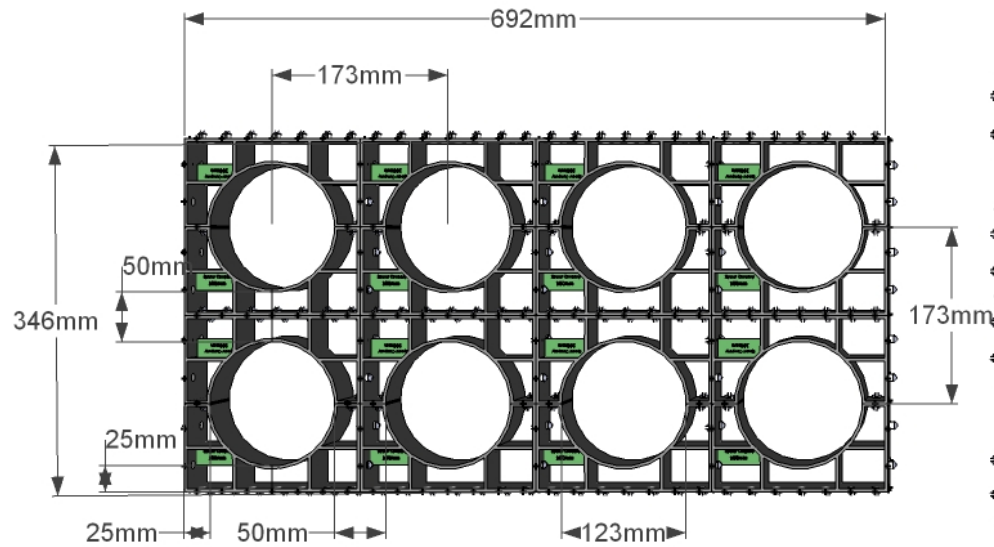

100mm Conduit Spacer 4 Way Frame
Consists of
CS100 x 16

PART #

CS100504UL
uses 4 x CS100

CS100504M
uses 8 x CS100

CS100504UL
uses 4 x CS100