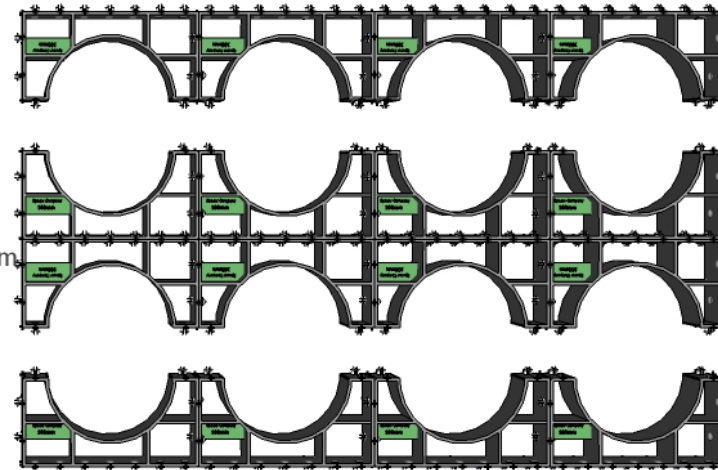

100mm Conduit Spacer 4 Way Frame
Consists of
CS100 x 16

PART #

CS100504UL
uses 4 x CS100

CS100504M
uses 8 x CS100

CS100504UL
uses 4 x CS100