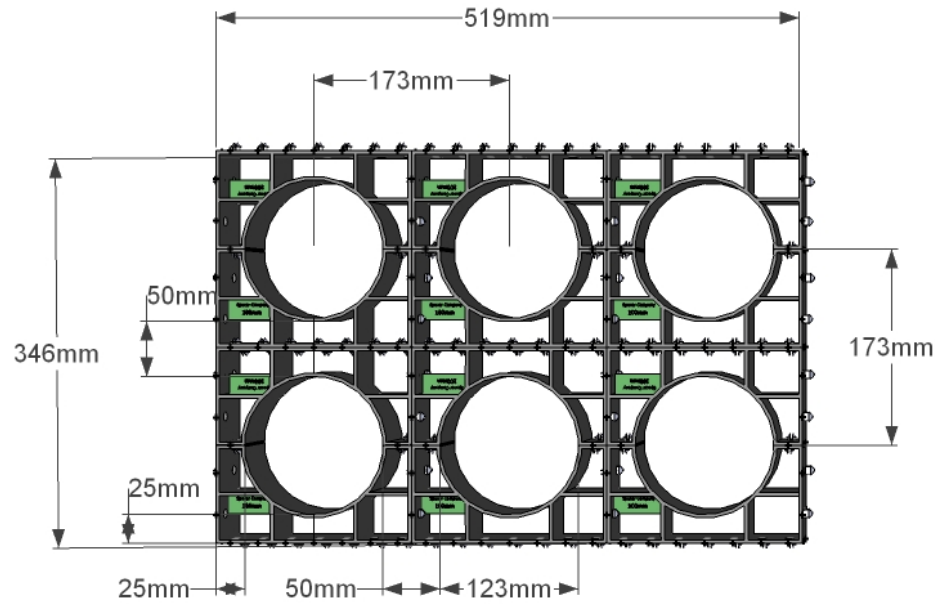

100mm Conduit Spacer 3 Way Frame  
Consists of  
CS100 x 12

PART #

CS100503UL  
uses 3 x CS100

CS100503M  
uses 6 x CS100

CS100503UL  
uses 3 x CS100