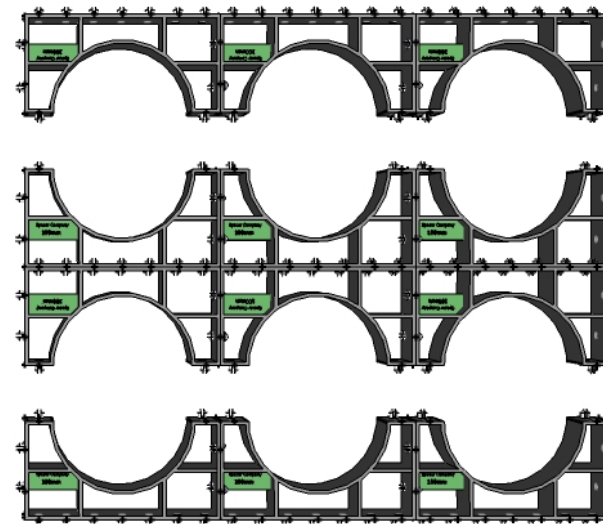

100mm Conduit Spacer 3 Way Frame  
Consists of  
CS100 x 12

PART #

CS100503UL  
uses 3 x CS100

CS100503M  
uses 6 x CS100

CS100503UL  
uses 3 x CS100