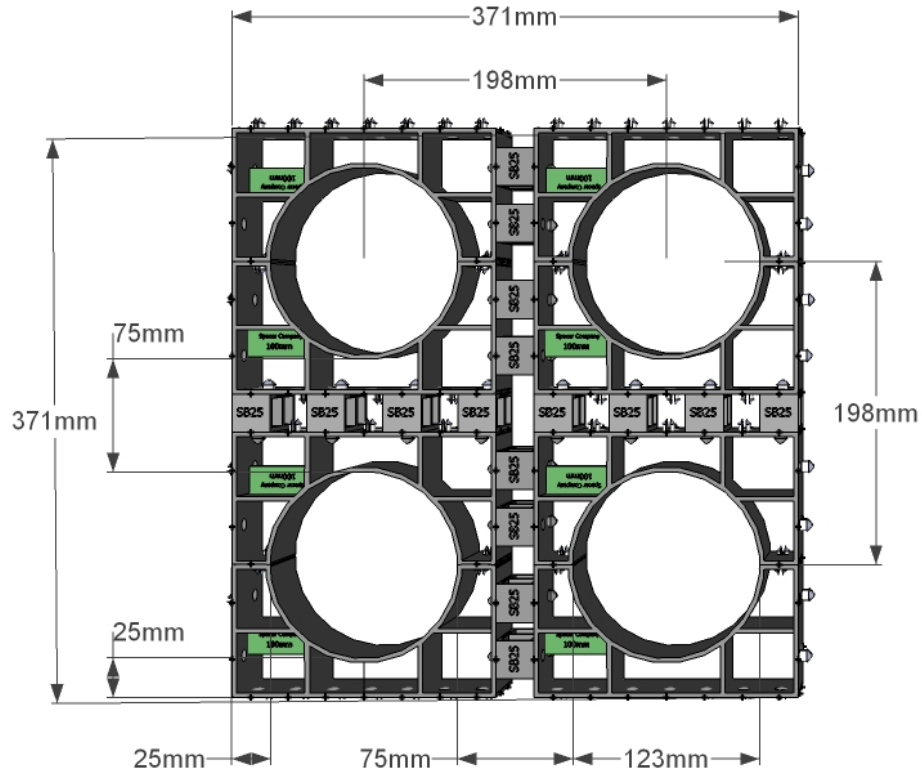

**QIKBUILD OPTION
AVAILABLE**

100mm Conduit Spacer 2 Way Frame
Consists of
CS100 x 8
SB25 x 16

PART #

CS100752UL
uses 2 x CS100
2 x SB25

CS100752M
uses 4 x CS100
12 x SB25

CS100752UL
uses 2 x CS100
2 x SB25