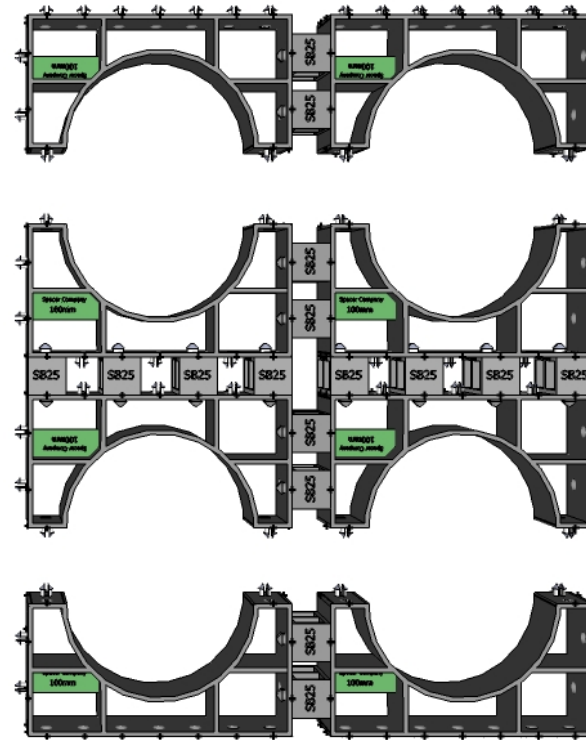

**QIKBUILD OPTION
AVAILABLE**

100mm Conduit Spacer 2 Way Frame
Consists of
CS100 x 8
SB25 x 16

PART #

CS100752UL
uses 2 x CS100
2 x SB25

CS100752M
uses 4 x CS100
12 x SB25

CS100752UL
uses 2 x CS100
2 x SB25